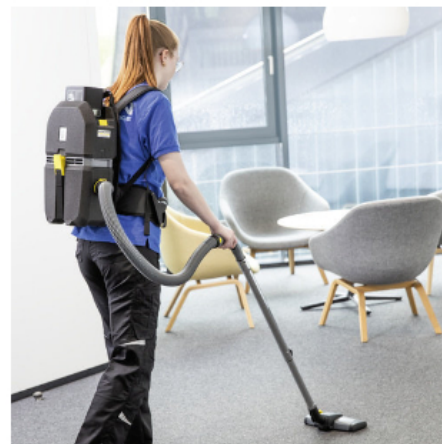

CECHY I ZALETY

Wyjątkowo lekki i bezprzewodowy plecakowy odkurzacz

Urządzenie zostało wykonane z wyjątkowo lekkiego, bardzo innowacyjnego EPP (polipropylen spieniony)

Urządzenie umożliwia wykonywanie pracy w ergonomiczny sposób. Bezproblemowe transportowanie.

Doskonała ergonomia

Konstrukcja nośna (plecakowa) jest niezwykle wygodna nawet podczas długiej pracy.

Panel obsługowy zamocowany na pasie gwarantuje wygodną obsługę odkurzacza.

Wąż ssący można podłączyć z prawej i z lewej strony co umożliwia odkurzanie przez prawo i lewo ręczne osoby.