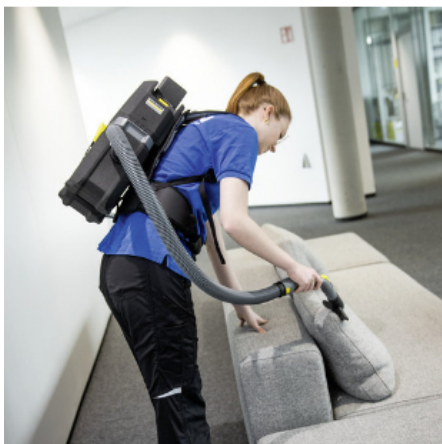

CECHY I ZALETY

Wyjątkowo lekki i bezprzewodowy plecakowy odkurzacz

Urządzenie zostało wykonane z wyjątkowo lekkiego, bardzo innowacyjnego EPP (polipropylen spieniony)

Urządzenie umożliwia wykonywanie pracy w ergonomiczny sposób. Bezproblemowe transportowanie.

Doskonała ergonomia

Konstrukcja nośna (plecakowa) jest niezwykle wygodna nawet podczas długiej pracy.

Panel obsługowy zamocowany na pasie gwarantuje wygodną obsługę odkurzacza.

Wąż ssący można podłączyć z prawej i z lewej strony co umożliwia odkurzanie przez prawo i lewo ręczne osoby.