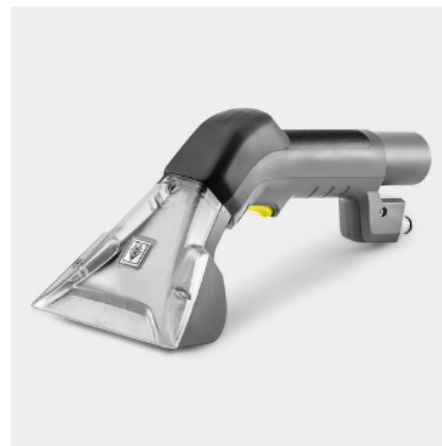

Kompatybilny ze wszystkimi urządzeniami z platformy akumulatorowej 36 V Kärcher Battery Universe.

### Trwały i solidny design urządzenia

Długa żywotność zapewnia wysoką wydajność.

Solidna i wytrzymała pompa membranowa.

Dwa duże przyciski, które można wygodnie obsługiwać ręcznie lub stopą.

### Ergonomiczny design i bardzo krótka ssawka do tapicerki

Idealne urządzenie do użytkowania w ciasnych przestrzeniach (np.: wnętrzach pojazdów).

Ergonomiczny design.

Wygodny i przyjemny w dotyku uchwyt.