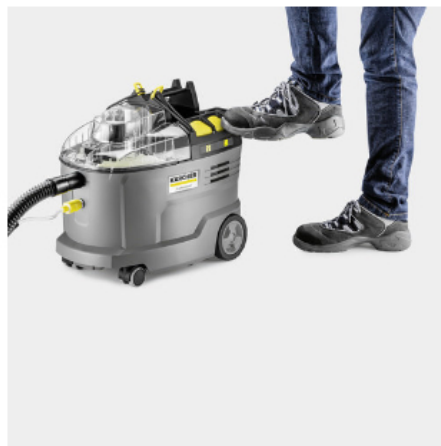

Jedyne takie na świecie niezawodne urządzenie umożliwiające bezprzewodowe oraz elastyczne użytkowanie: Nasze bezprzewodowe urządzenie spryskująco-ekstrakcyjne Puzzi 9/1 Bp. Jako jedyne na rynku, zasilane akumulatorowo, profesjonalne urządzenie spryskująco-ekstrakcyjne Puzzi, zawsze zachwyca wyjątkową wydajnością i maksymalną swobodą ruchów podczas dokładnego czyszczenia tapicerki, jak również innych tekstyliów w dowolnej branży przemysłu. Niezależnie od tego, czy chodzi branżę hotelową, serwisowanie pojazdów, czy też czyszczenie budynków. Pomimo swojej mocy, Puzzi działa wyjątkowo cicho, co sprawia, że jest znakomitym wyborem dla obszarów publicznych; a ponadto posiada ergonomiczny uchwyt umożliwiający łatwe przenoszenie w jednym ręku. Dla uzyskania najlepszych efektów czyszczenia, włókna tekstylne są pod ciśnieniem dokładnie spryskiwane środkiem czyszczącym, a następnie środek czyszczący wraz z zanieczyszczeniami jest zasysany z powrotem. Urządzenie w standardowej wersji jest dostarczane z: Bardzo krótką ssawką do tapicerki, wężem do ekstrakcji, zbiornikiem 2 w 1 do wody czystej i brudnej. Możliwe jest również przechowywanie akcesoriów na obudowie urządzenia, a także znacznie więcej. Przy zamawianiu tej wersji urządzenia, proszę pamiętać, że akumulator 36 V Kärcher Battery Power+ oraz kompatybilna i szybka ładowarka muszą zostać zamówione osobno.

### Mocny akumulator Kärcher Battery Power+ 36V

Brak przewodu zapewnia swobodę ruchu.

Technologia pokazująca na bieżąco aktualny stan baterii: pozostały czas pracy, pozostały czas ładowania, pojemność baterii.

### Trwały i solidny design urządzenia

Długa żywotność zapewnia wysoką wydajność.

Solidna i wytrzymała pompa membranowa.

Dwa duże przyciski, które można wygodnie obsługiwać ręcznie lub stopą.