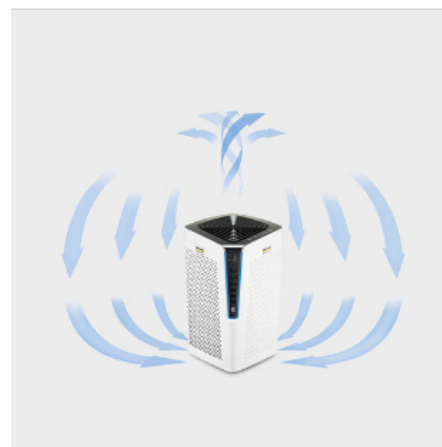

Panel dotykowy ułatwia sterowanie oczyszczaczem powietrza. Pozwala kontrolować siłę wentylatora, tryb automatyczny i tryb nocny. Zintegrowany wyświetlacz pokazuje poziom pyłu zawieszonego PM 2.5 w pomieszczeniu oraz poziom zużycia filtra. W trybie automatycznym wentylator dostosowuje się do zmierzonej jakości powietrza. W przypadku konieczności wymiany filtrów użytkownik może je z łatwością wymienić.

Przeznaczony do pomieszczeń o wielkości do 100 m²

Wentylator z 3 poziomami prędkości.

Intuicyjna obsługa

- Wskaźnik pokazuje poziom zużycia filtra. Sam filtr może być łatwo wymieniony przez użytkownika.

Precyzyjny pomiar jakości powietrza z wykorzystaniem laserowego czujnika

- Jakość powietrza wyświetlana na kolorowym diagramie (niebieski = bardzo dobra, zielony = średnia, czerwony = zła).
- Poziom pyłu zawieszonego PM 2.5 w pomieszczeniu pokazany jest na zintegrowanym wyświetlaczu.