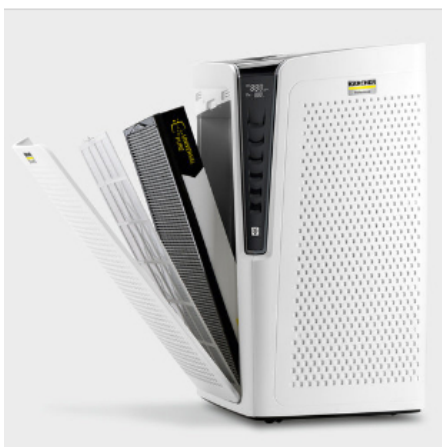

WYPOSAŻENIE

- Filtr wstępny
- Filtr uniwersalny
- Wskaźnik wymiany filtra
- Obsługa urządzenia z funkcją dotykową
- Tryb nocny
- Długość przewodu zasilającego, 2.25 m
- Filtr z węglem aktywnym
- Podwójny system filtrujący
- Wyświetlanie jakości powietrza
- Tryb automatyczny
- Kółka

CECHY I ZALETY

5 opcji filtrowania dla różnych rodzajów zanieczyszczeń

Filtry eliminują pyły zawieszane, bakterie, alergeny itp.