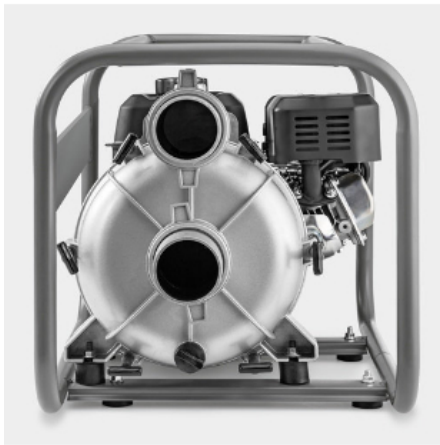

WWP 45

Numer katalogowy: 1.042-210.0

Łatwa w obsłudze, niezawodna i bardzo wydajna motopompa, która przyda się wszędzie tam gdzie trzeba szybko wypomować duże ilości wody.

Pompa spalinowa do brudnej wody. Dzięki stalowej ramie może pracować w trudnych warunkach wypompowując duże ilości wody z cząsteczkami brudu o średnicy do 30 mm. Wysoka wydajność 750 l/min umożliwi pompowanie dużych objętości wody w krótkim czasie. Uruchamiany ręcznie, benzynowy silnik motopompy jest zgodny z najnowszymi normami emisji spalin (EU STAGE V). Jeden zbiornik paliwa pozwala na pracę urządzenia przez co najmniej 2h 10 min.

DANE TECHNICZNE

Wydajność tłoczenia(m ³ /h)	<= 45
Wysokość ssania(m)	maks. 7
Wysokość pompowania(m)	maks. 25
Maks. rozmiar zasysanych cząstek(mm)	maks. 30
Rodzaj napędu	Benzyna
Pojemność silnika(cm ³)	196
Moc znamionowa(kW/KM)	5.1 / 6.9
Pojemność zbiornika(l)	3.6
Waga bez akcesoriów(kg)	35.7
Waga z opakowaniem(kg)	40.8
Wymiary (dł. x szer. x wys.)(mm)	629 x 425 x 445

WYPOSAŻENIE

- Ręczne ssanie
- Filtr sitowy
- Złącze węża, 2 szt.
- Bagnet oleju
- Zacisk węża

CECHY I ZALETY

Do pracy w trudnych warunkach

Solidna rurowa konstrukcja zabezpiecza pompę przed uszkodzeniem. Zasysa cząstki o rozmiarze do 30 mm.

Mocny

Pompowanie do 100 m³ wody na jednym zbiorniku paliwa. Szybkie pompowanie dużych ilości wody (750 l/min lub 45 m³/h)

Szeroki zakres zastosowań

Szybkie napełnianie przyczep HD/HDS trailer oraz zbiorników IBC. Może być stosowana do wypompowywania wody z wykopów, podziemnych parkingów lub przejść podziemnych.