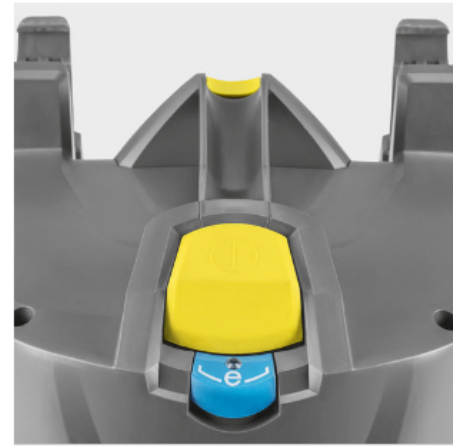

Ergonomiczny uchwyt

Ergonomiczny uchwyt do przenoszenia z mocowaniem rury ssącej jest zaprojektowany do łatwego i wygodnego transportu, w tym akcesoriów.

Duży, żółty włącznik można wygodnie obsługiwać za pomocą stopy